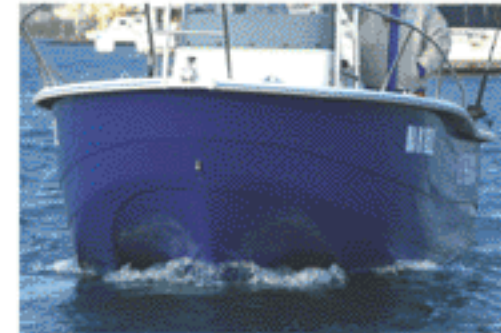

Belouga Caraïbe

Une coque en aile de mouette confère à la gamme Belouga une grande stabilité et plus de sécurité pour le large.

Décliné dans sa version open, le Caraïbe, il offre une grande surface de pêche, de nombreux supports de cannes, coffres et autres équipements pour le bien-être du pêcheur.